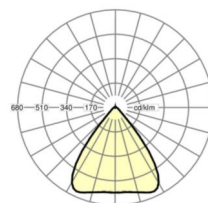

параметры

номер заказа	18534304150
код EAN	4020863358144
номер таможенного тарифа	94051190
Знак прохождения контроля	IP 20, класс защиты I, ENEC10 VDE, F, HACCP DIN10500/Food/IFS-пригодность для применения/BRC, Indoor, CE
Степень ударопрочности IK	IK03 (-20°C bis 35°C)
Температура окружения	ta -20°C в 35°C
Гарантийный срок	5 лет
Государственные программы поддержки	BEG - государственные субсидии для энергосберегающих зданий (действительна только для Германии)

электротехника

Балласт	Электронный драйвер (1 штука)
Мощность системы	53W
сетевое напряжение	230V/50Hz
класс энергосбережения/Источник света	C

Оптика

Оснастка	LED, цветопередача/оттенок света CRI ≥ 80 / 4000K
Допуск для координаты цветности (MacAdam)	3SDCM
Фотобиологическая безопасность (светильник)	RG1
Номинальный световой поток	9244lm
Срок службы LED	50000h L80/B10 (Tq 35°C)
светоотдача светильников	176lm/W
Угол излучения	80° (C0) / 80° (C90)
UGR поп./вдоль	19.6 / 19.8

DEEP-LINK

<https://www.regiolum.de/ru/article/18534304150>

Ссылка	LED 9000lm 840
ηLB	100 %
Φ ↓/↑	98 % / 2 %
UGR поп./вдоль	19.6 / 19.8