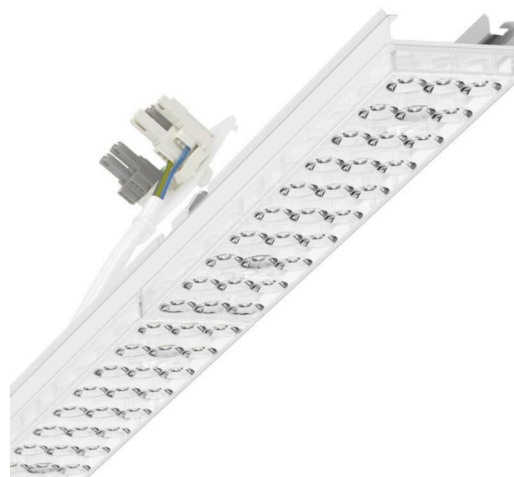

параметры

номер заказа	18534304150
код EAN	4020863358144
номер таможенного тарифа	94051190
Знак прохождения контроля	IP 20, класс защиты I, ENEC10 VDE, F, HACCP DIN10500/Food/IFS-пригодность для применения/BRC, Indoor, CE
Степень ударопрочности IK	IK03 (-20°C bis 35°C)
Температура окружения	ta -20°C в 35°C
Гарантийный срок	5 лет
Государственные программы поддержки	BEG - государственные субсидии для энергосберегающих зданий (действительна только для Германии)

электротехника

Балласт	Электронный драйвер (1 штука)
Мощность системы	53W
сетевое напряжение	230V/50Hz
класс энергосбережения/Источник света	C

Оптика

Оснастка	LED, цветопередача/оттенок света CRI ≥ 80 / 4000K
Допуск для координаты цветности (MacAdam)	3SDCM
Фотобиологическая безопасность (светильник)	RG1
Номинальный световой поток	9244lm
Срок службы LED	50000h L80/B10 (Tq 35°C)
светоотдача светильников	176lm/W
Угол излучения	80° (C0) / 80° (C90)
UGR поп./вдоль	19.6 / 19.8

DEEP-LINK

<https://www.regiolum.de/ru/article/18534304150>

Ссылка	LED 9000lm 840
ηLB	100 %
Φ ↓/↑	98 % / 2 %
UGR поп./вдоль	19.6 / 19.8