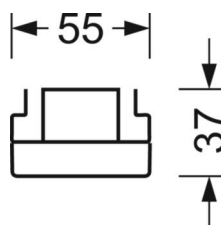

## Оптика

Оснастка	LED, цветопередача/оттенок света CRI ≥ 80 / 4000K
Допуск для координаты цветности (MacAdam)	3SDCM
Фотобиологическая безопасность (светильник)	RG1
Номинальный световой поток	9244lm
Срок службы LED	50000h L80/B10 (Tq 35°C)
светоотдача светильников	176lm/W
Угол излучения	80° (C0) / 80° (C90)
UGR поп./вдоль	19.6 / 19.8

## Механика

**цвет корпуса** белый стандартный для электротехники RAL 9016

**размеры (LxWxH/DxH)** 1531mm x 55mm x 37mm

**вес (нетто)** 2kg

**Вид монтажа** сборка трековых систем, Установка потолочной монтажной шины, Установка потолочной монтажной рейки на Т-систему, Узел крепления маятниковой рейки на цепи, Установка маятниковой монтажной шины на стальном тросе

## размеры

<b>L</b>	1531 mm	Длина
<b>В</b>	55 mm	Ширина
<b>Н</b>	37 mm	Высота